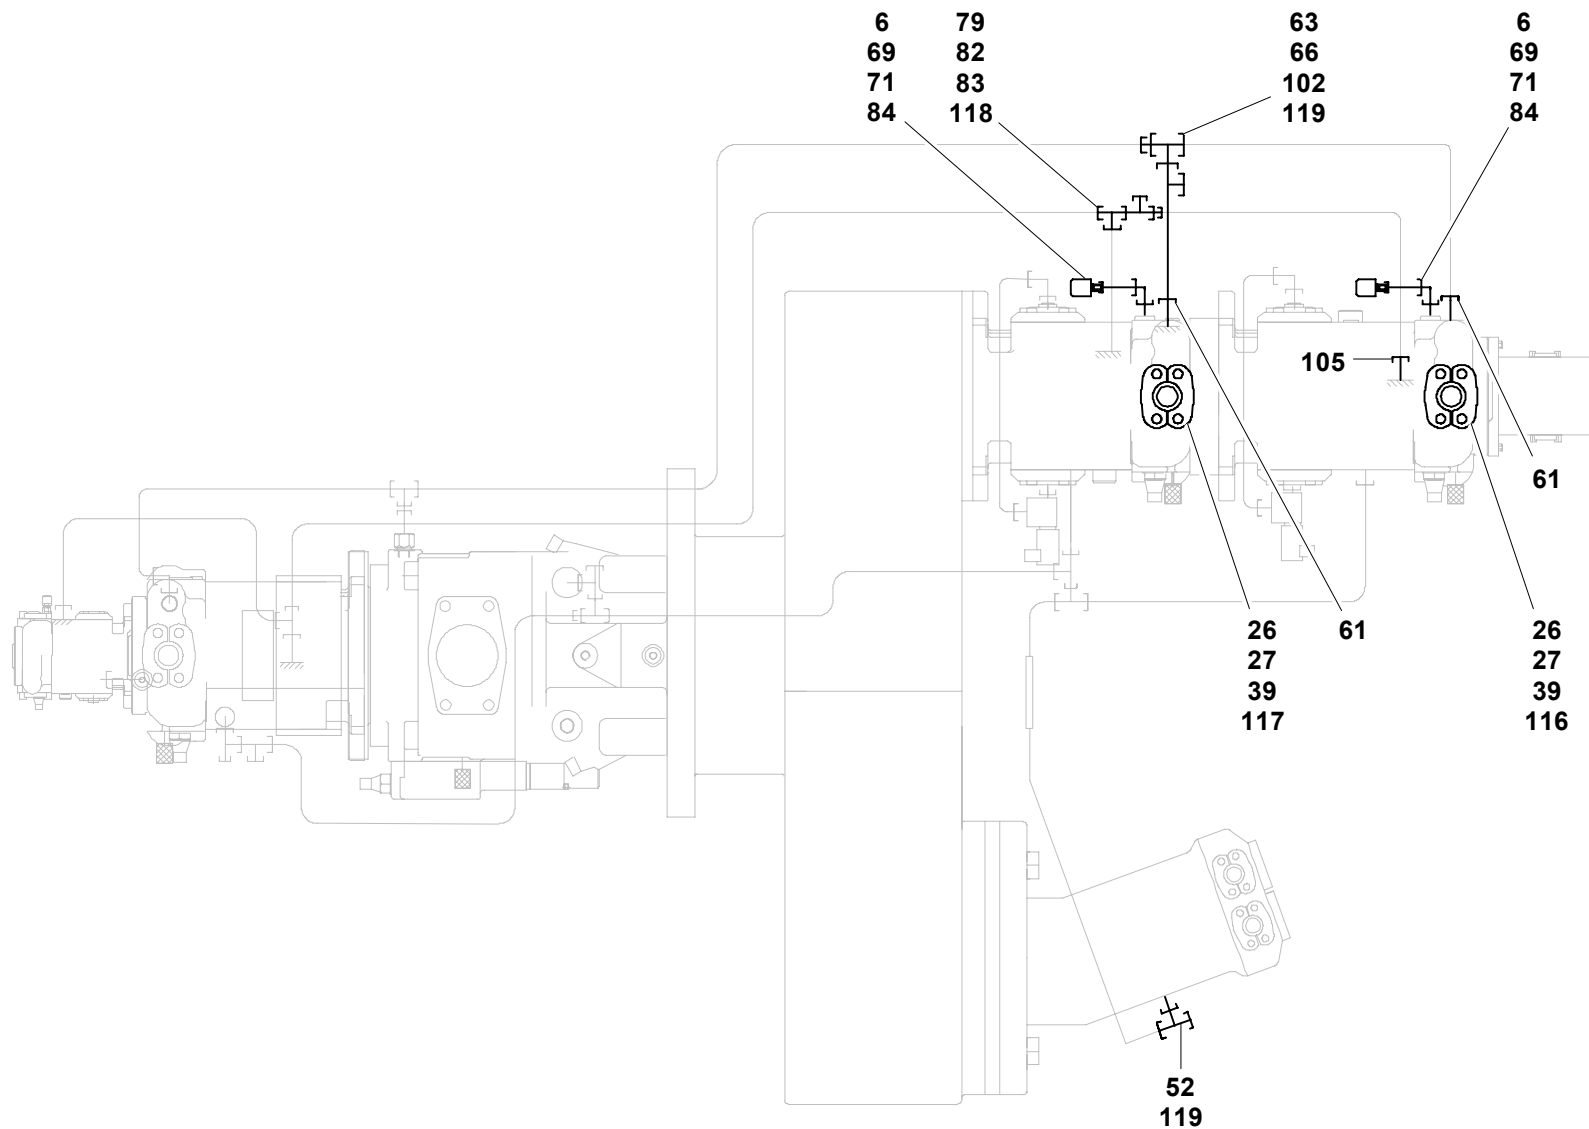

4/5

**GMK 6400  
BE 600  
G 786**

**GROVE**

ANTRIEBSKOMBINATION  
DRIVE COMBINATION

BILDTAFEL  
PICTORIAL DISPLAY

05.12

**3167414-ETL T**

5/5