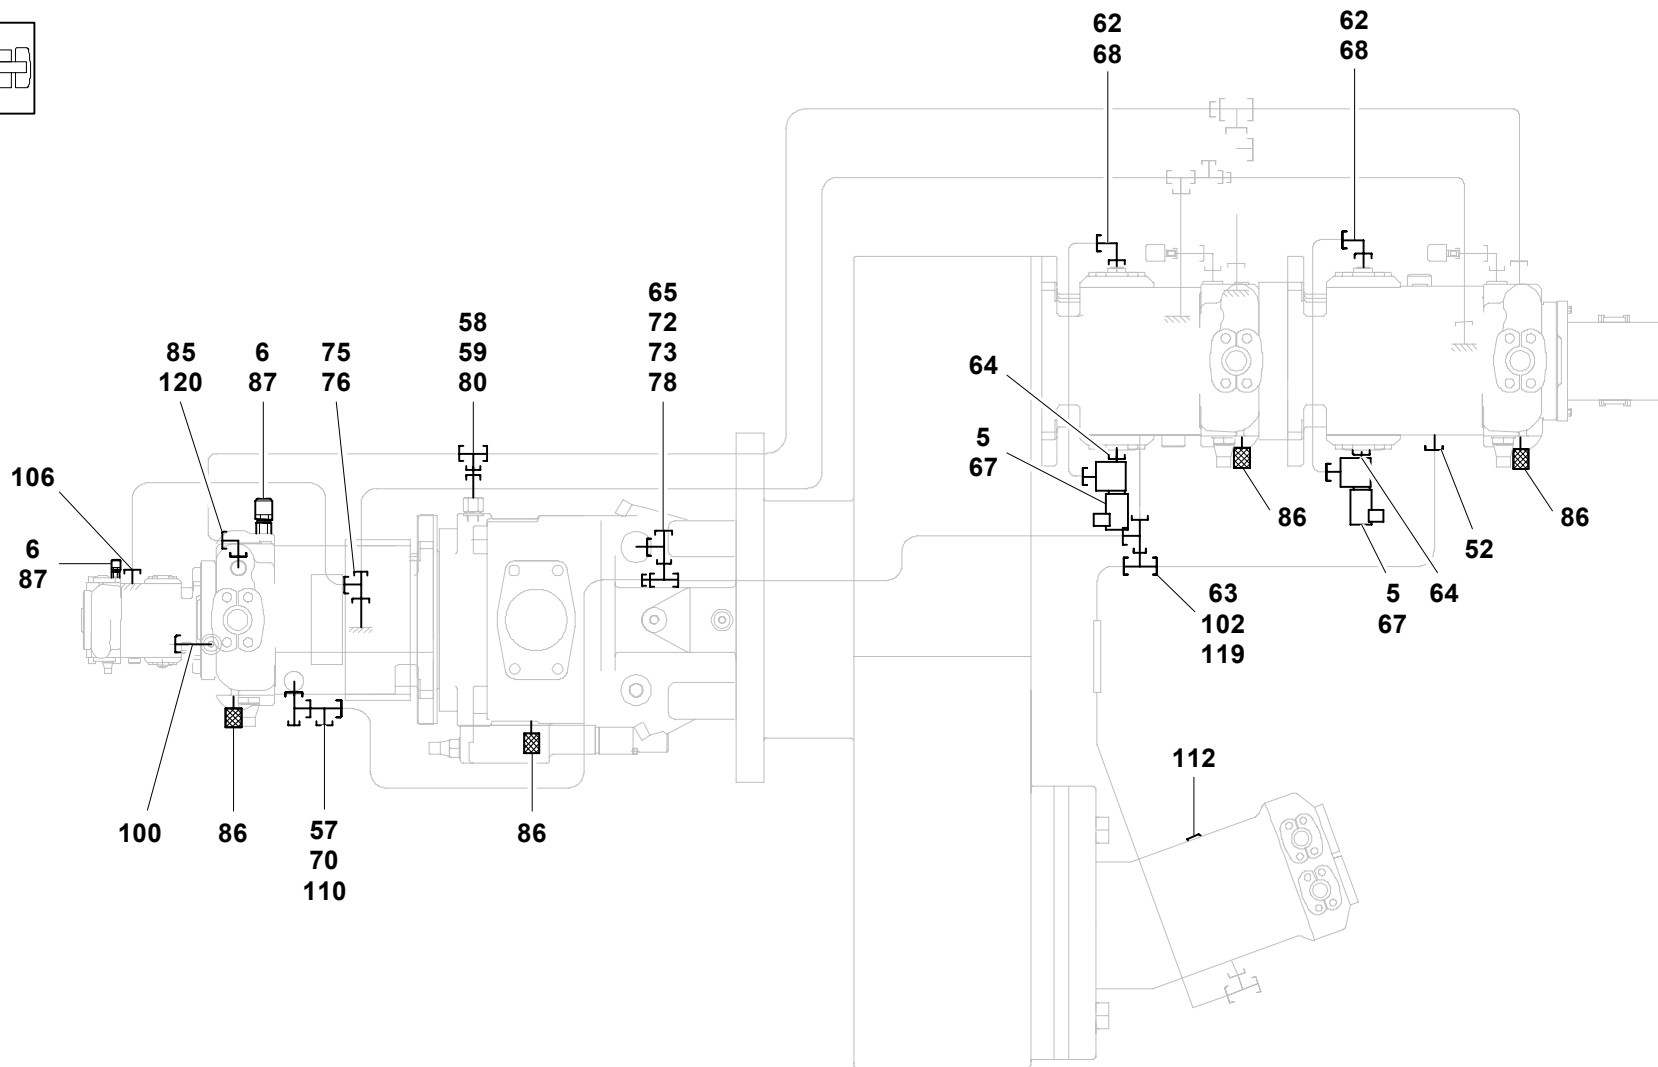

ANTRIEBSKOMBINATION  
DRIVE COMBINATION

BILDTAFEL  
PICTORIAL DISPLAY

05.12

**3167414-ETL T**

2/5

**GMK 6400**  
**BE 600**  
**G 786**

ANTRIEBSKOMBINATION  
DRIVE COMBINATION

BILDТАFЕL  
PICTORIAL DISPLAY

05.12

3167414-ETL T

3/5

GMK 6400  
BE 600  
G 786

ANTRIEBSKOMBINATION  
DRIVE COMBINATION

BILDTADEL  
PICTORIAL DISPLAY

05.12

**3167414-ETL T**